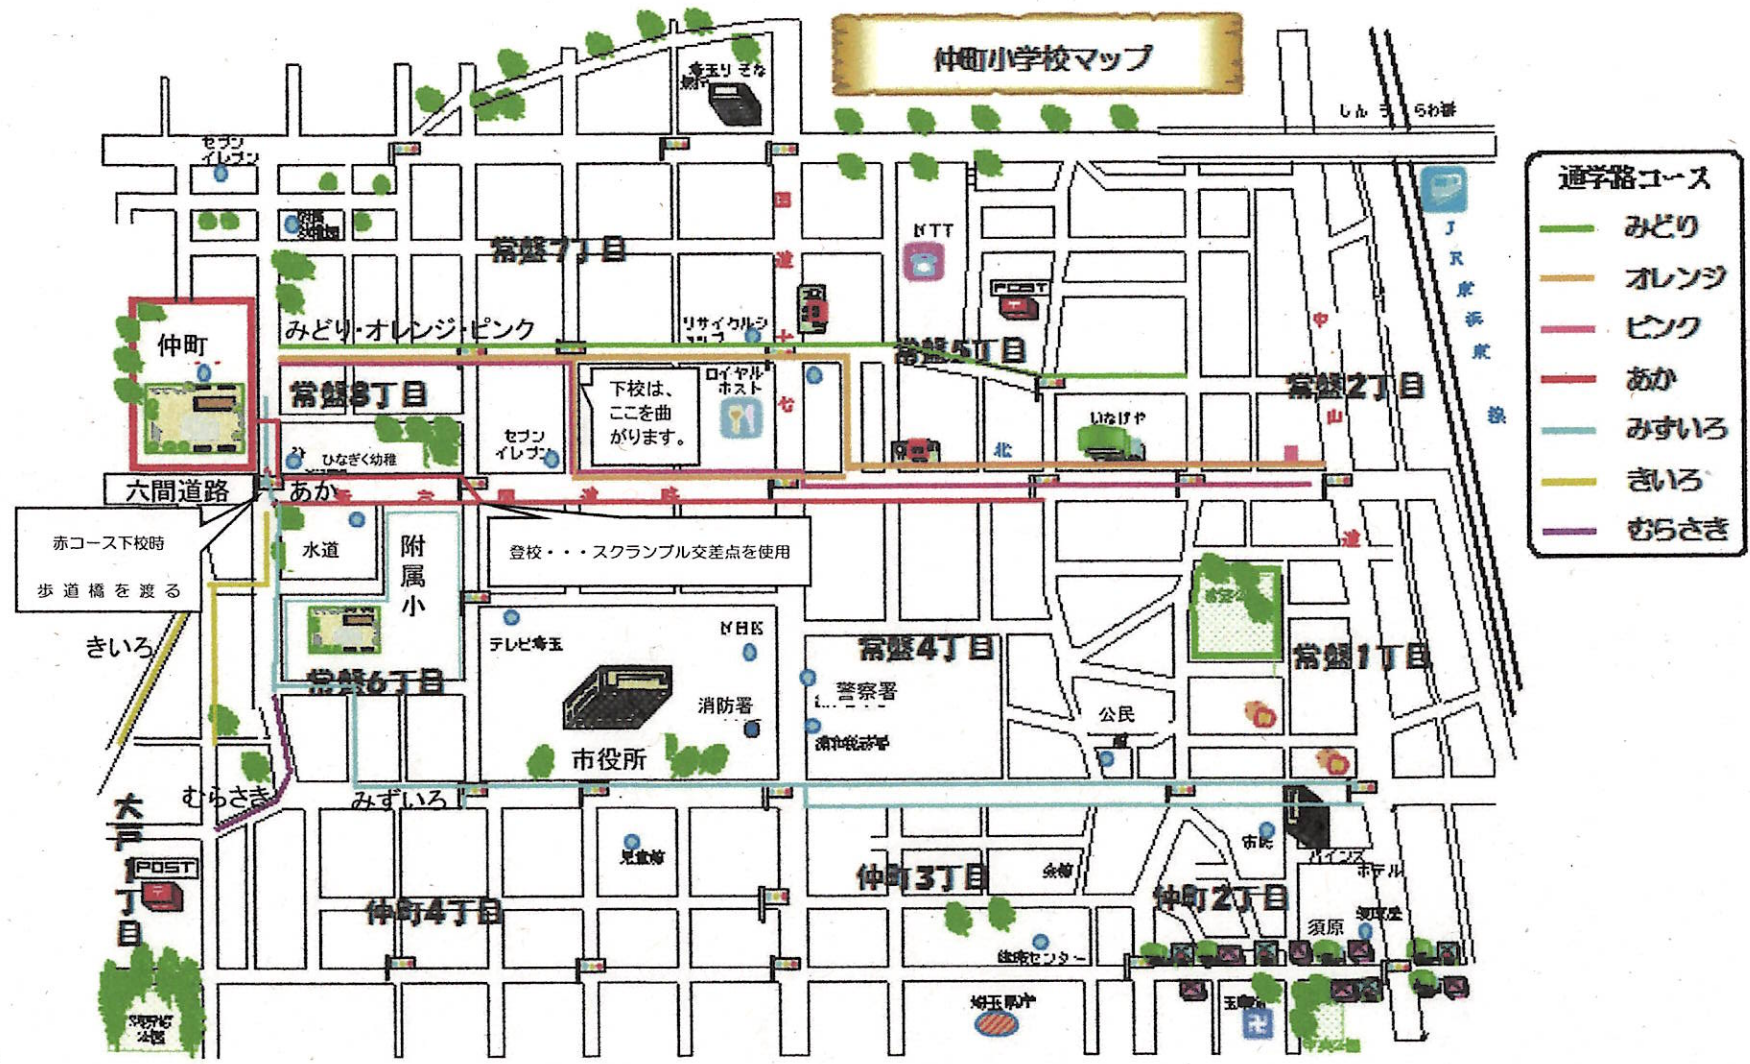

さいたま市立仲町小学校新通学路図

仲町小学校マップ

- 通学路コース
- 緑 — みどり
 - オレンジ — オレンジ
 - ピンク — ピンク
 - 赤 — あか
 - 水色 — みずいろ
 - 黄色 — きいろ
 - 紫 — むらさき